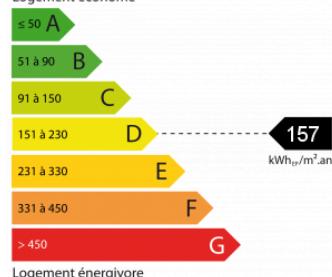

Logement économe