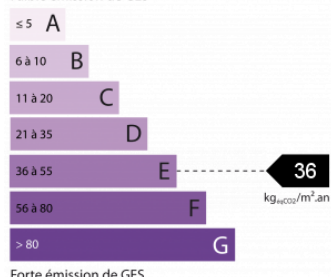

Faible émission de GES

N'hésitez pas à me contacter :

Géraldine RIVIERE
Tel.: +33 (0)7 83 03 47 83
g.riviere@lgprestige.fr