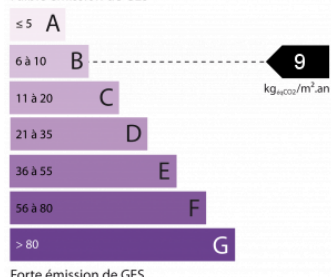

Au calme absolu avec vue verdure et exposition sud. A...

SERVICES :

- Double vitrage
- Fenêtres coulissantes
- Piscine
- Cheminée
- Volets roulants électriques

3744933

Logement économe

Faible émission de GES