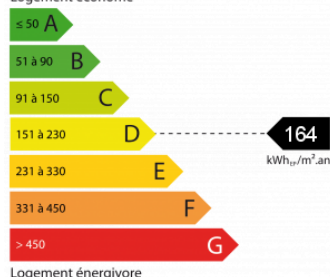

Au calme absolu avec vue verdure et exposition sud. A...

SERVICES :

- Double vitrage
- Fenêtres coulissantes
- Piscine
- Cheminée
- Volets roulants électriques

3744933

Logement économe

Faible émission de GES